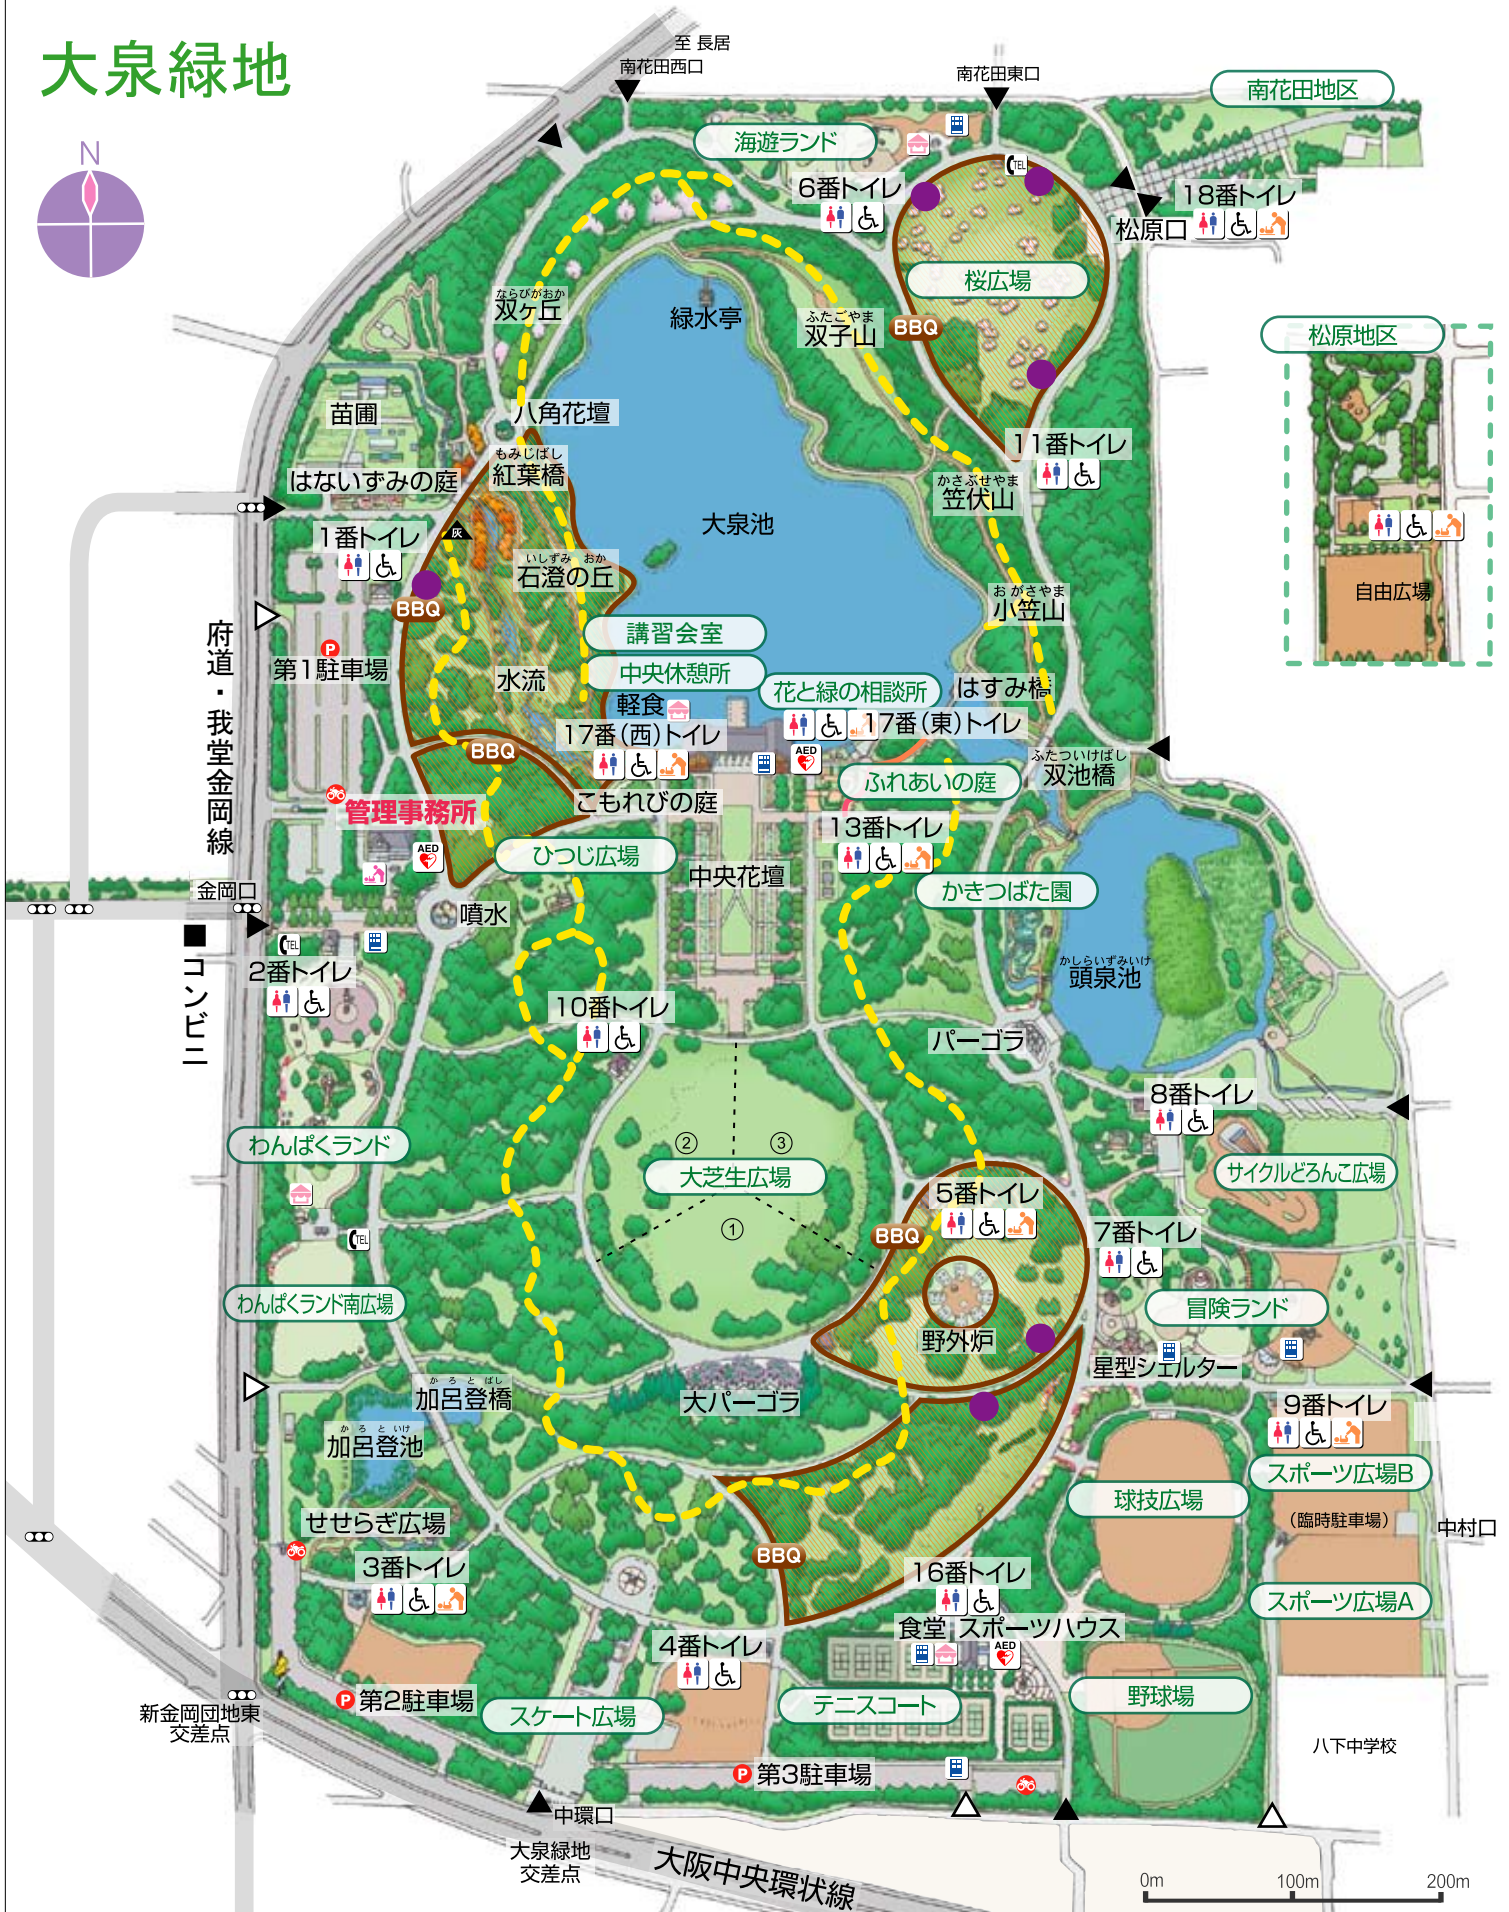

大泉緑地

- | | | | | |
|----------|--------|--------|-------|--------------------------|
| トイレ | ベビールーム | 売店 | 灰捨て場 | 樹のみち |
| 多目的トイレ | AED | 自動販売機 | 公園出入口 | BBQ |
| おむつ替えシート | 公衆電話 | バイク置き場 | 駐車場入口 | バーベキューエリア
野外炉は有料(要予約) |