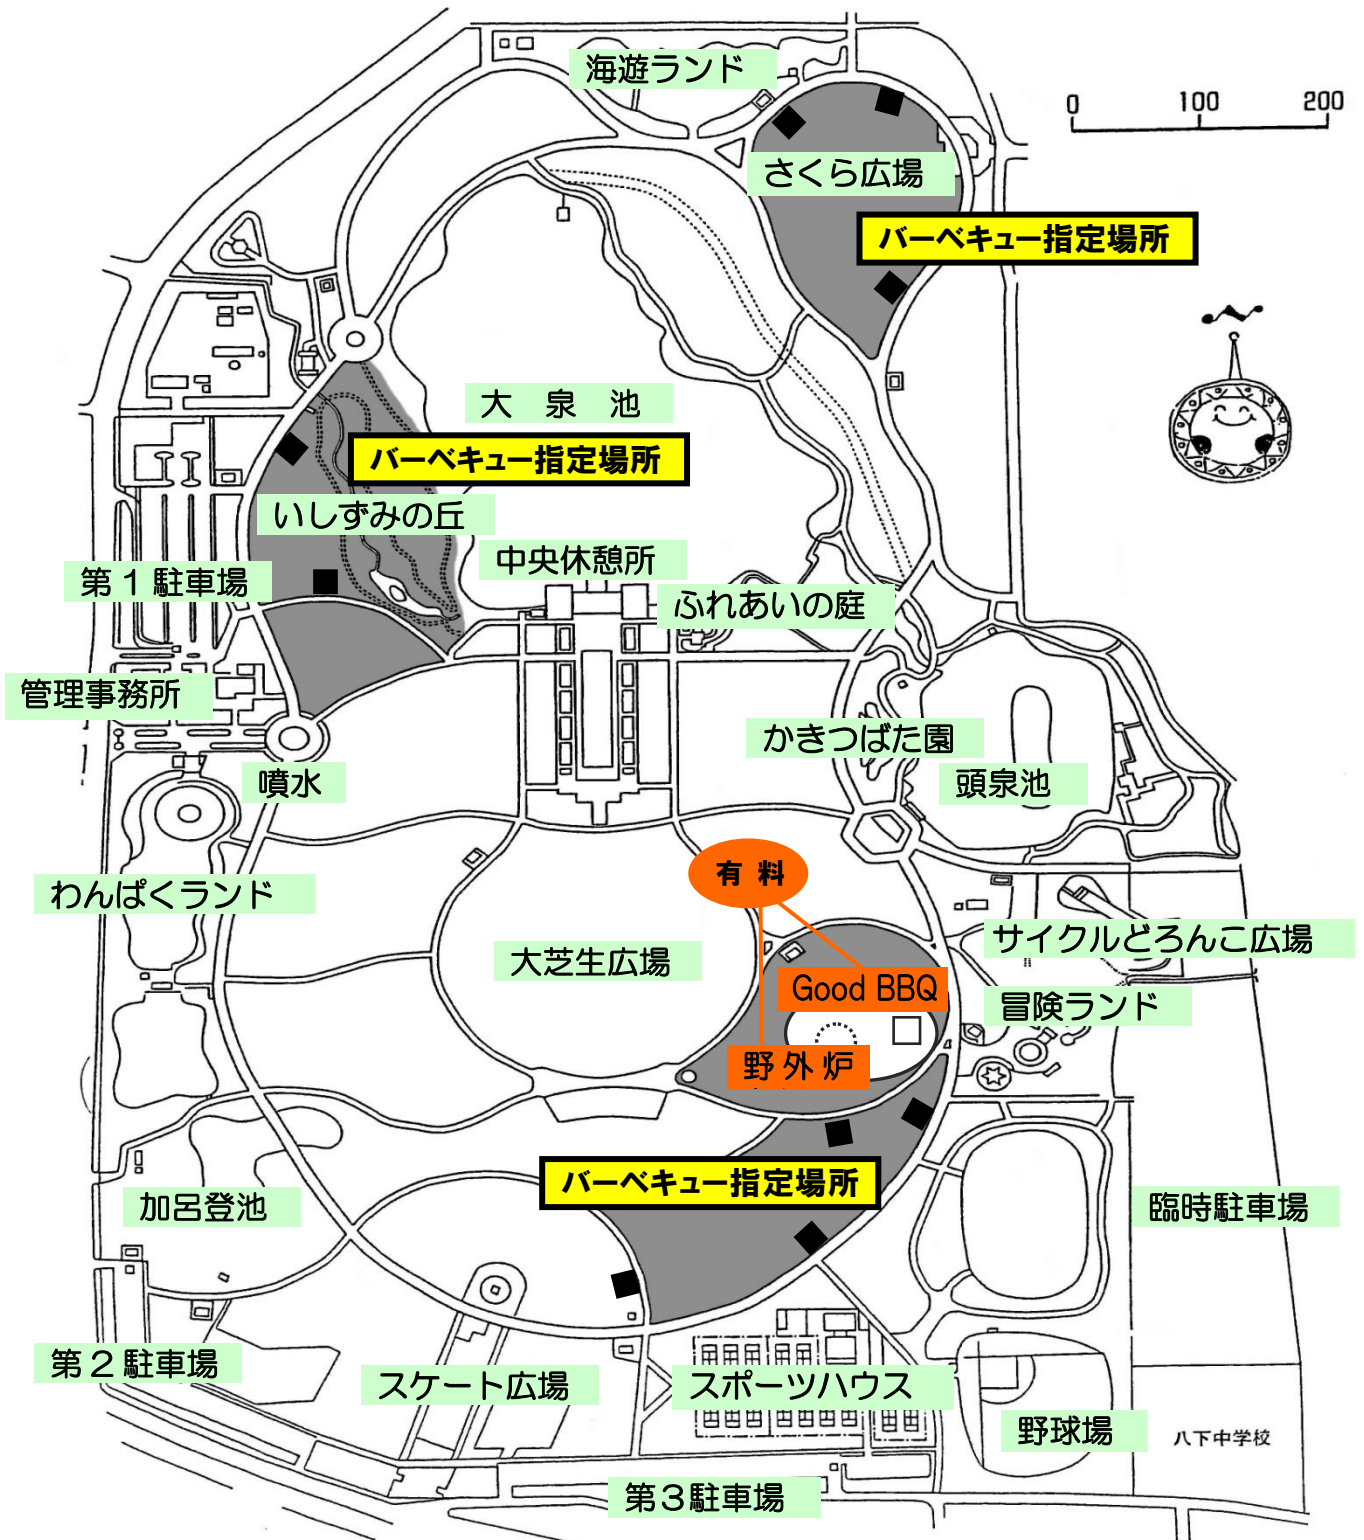

バーベキュー指定場所案内図

■ 印 灰捨て場

■■■■ バーベキューができる区域です。

(注意) 指定以外の場所は禁止です。