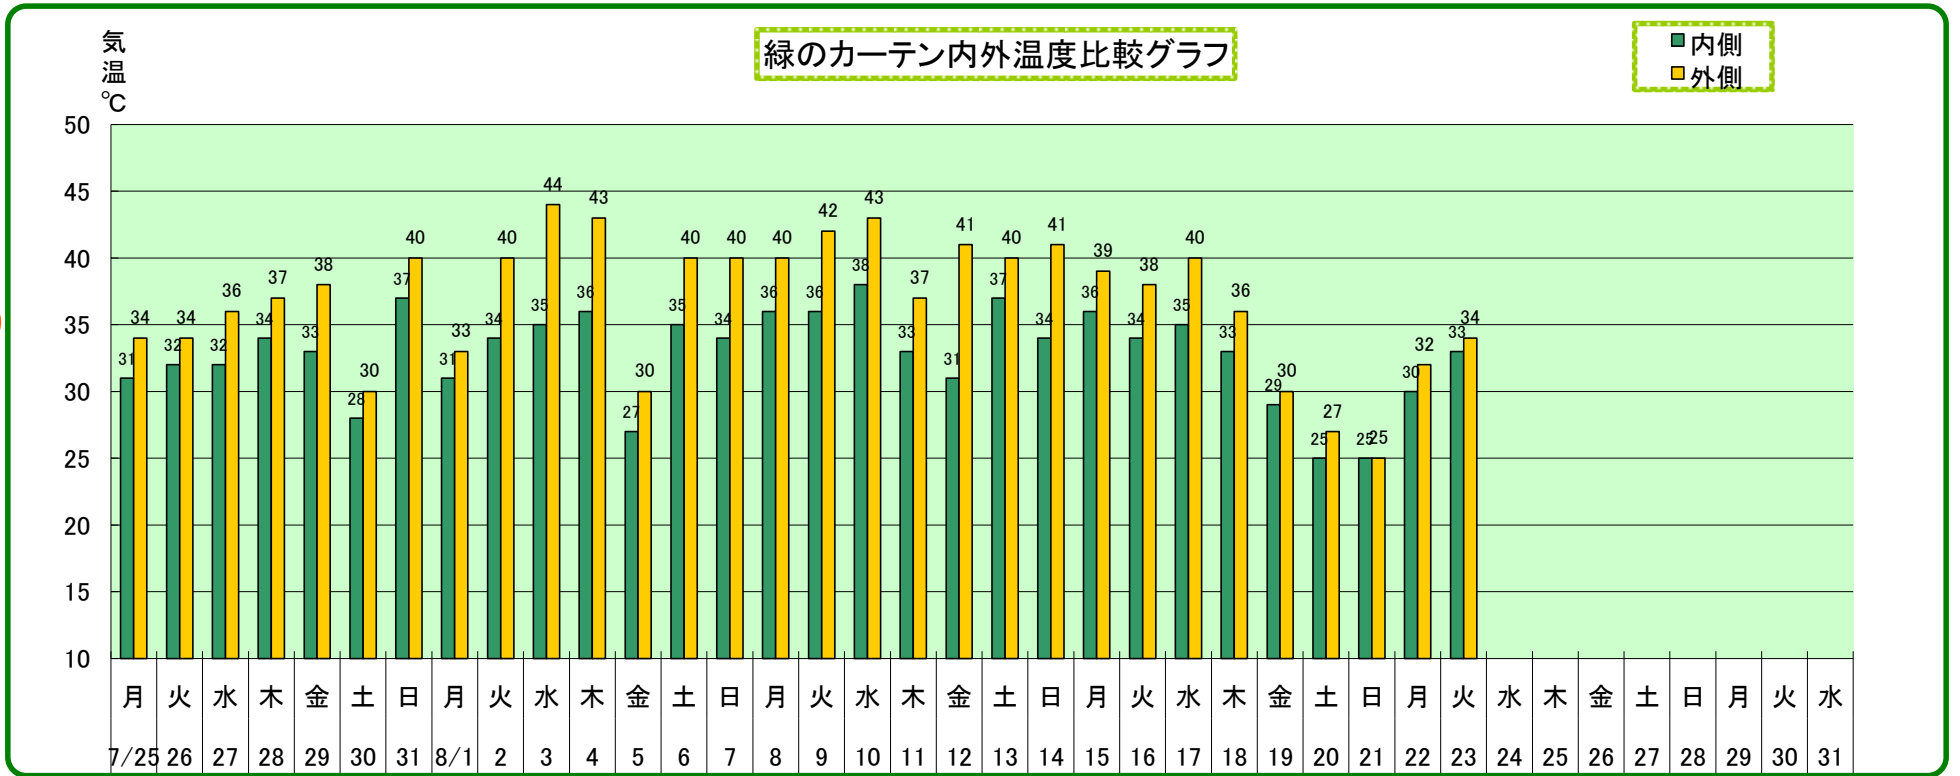

H23 山田池公園パークセンター緑のカーテン内外温度表(測定時間は午後14時)

日付	7/25	26	27	28	29	30	31	8/1	2	3	4	5	6	7	8	9	10	11	12	13	14	15	16	17	18	19	20	21	22	23	24	25	26	27	28	29	30	31
曜日	月	火	水	木	金	土	日	月	火	水	木	金	土	日	月	火	水	木	金	土	日	月	火	水	木	金	土	日	月	火	水	木	金	土	日	月	火	水
天気	曇り	曇り	曇り	晴れ	晴れ	曇/雨	晴れ	晴れ	晴れ	晴れ	晴れ	雨	曇り	晴れ	晴れ	晴れ	晴れ	晴れ	晴れ	晴れ	晴れ	晴れ	曇り	晴れ	曇り	雨/曇	雨	雨	曇り	曇り								
緑のカーテン 内側気温	31	32	32	34	33	28	37	31	34	35	36	27	35	34	36	36	38	33	31	37	34	36	34	35	33	29	25	25	30	33								
外側気温	34	34	36	37	38	30	40	33	40	44	43	30	40	40	40	42	43	37	41	40	41	39	38	40	36	30	27	25	32	34								

内外の差はどれくらいだろうか？

2011.7.25pm14:00

2011.7.29 pm14:00

内側

2011.8.5 pm14:00

2011.8.11 pm14:00

2011.8.15朝取りゴーヤ喜んで頂きました