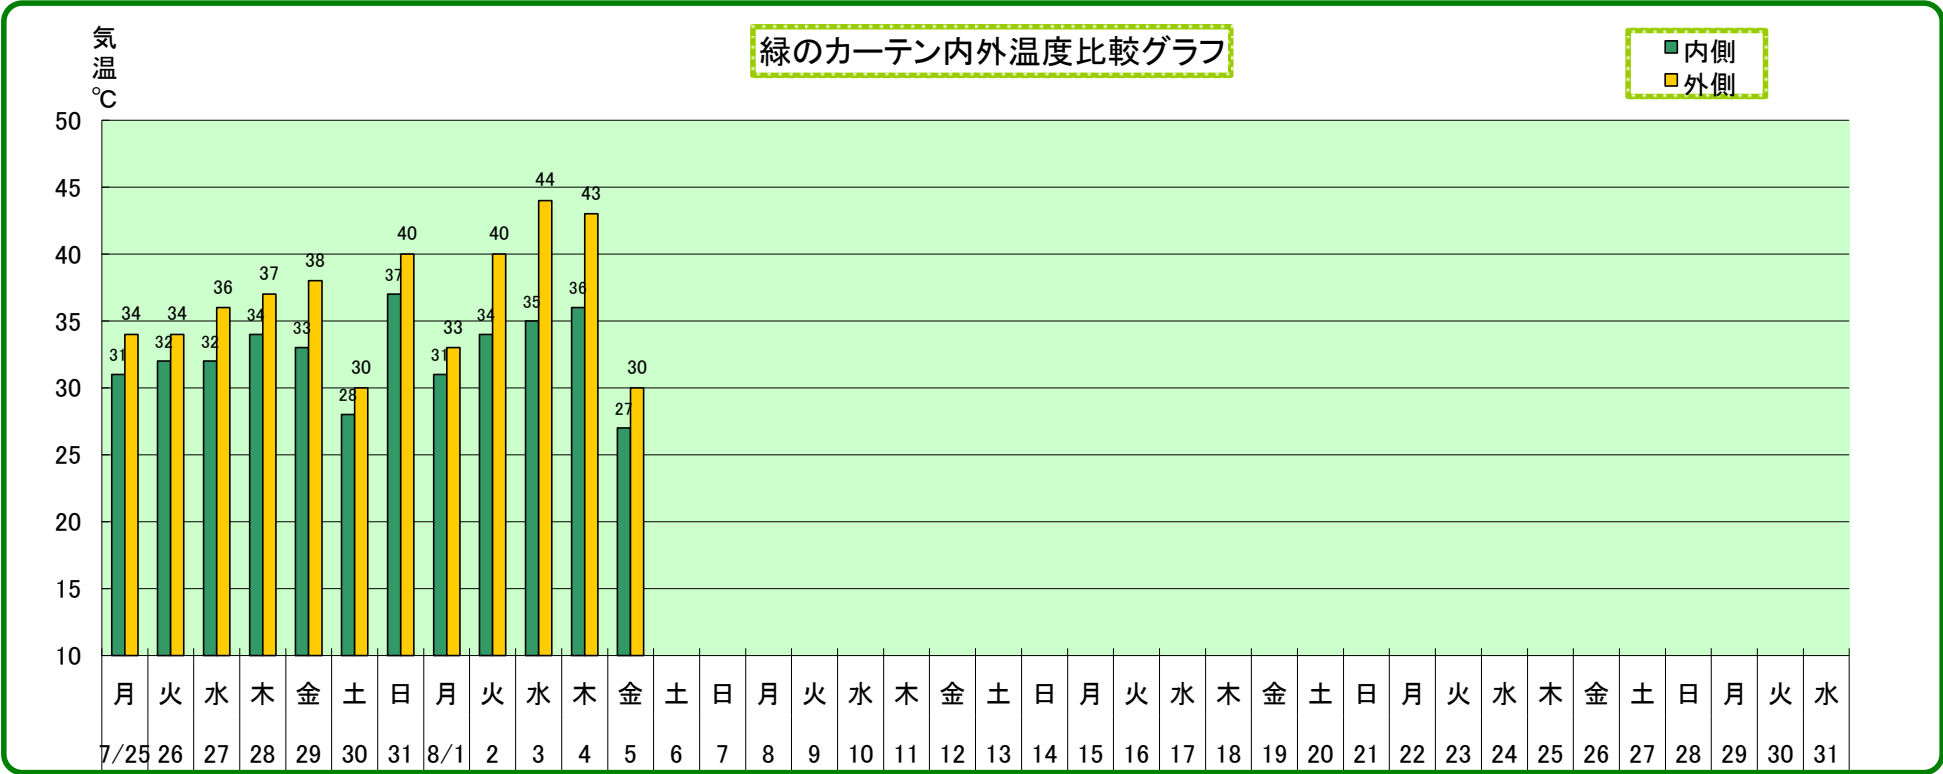

H23 山田池公園パークセンター緑のカーテン内外温度表(測定時間は午後14時)

日付	7/25	26	27	28	29	30	31	8/1	2	3	4	5	6	7	8	9	10	11	12	13	14	15	16	17	18	19	20	21	22	23	24	25	26	27	28	29	30	31	
曜日	月	火	水	木	金	土	日	月	火	水	木	金	土	日	月	火	水	木	金	土	日	月	火	水	木	金	土	日	月	火	水	木	金	土	日	月	火	水	
天気	曇り	曇り	曇り	晴れ	晴れ	晴れ	晴れ	晴れ	晴れ	晴れ	曇り	雨																											
緑のカーテン	内側気温	31	32	32	34	33	28	37	31	34	35	36	27																										
	外側気温	34	34	36	37	38	30	40	33	40	44	43	30																										

内外の差はどれくらいだろうか？

2011.7.25pm14:00

2011.7.29 pm14:00

内側

2011.8.5 pm14:00