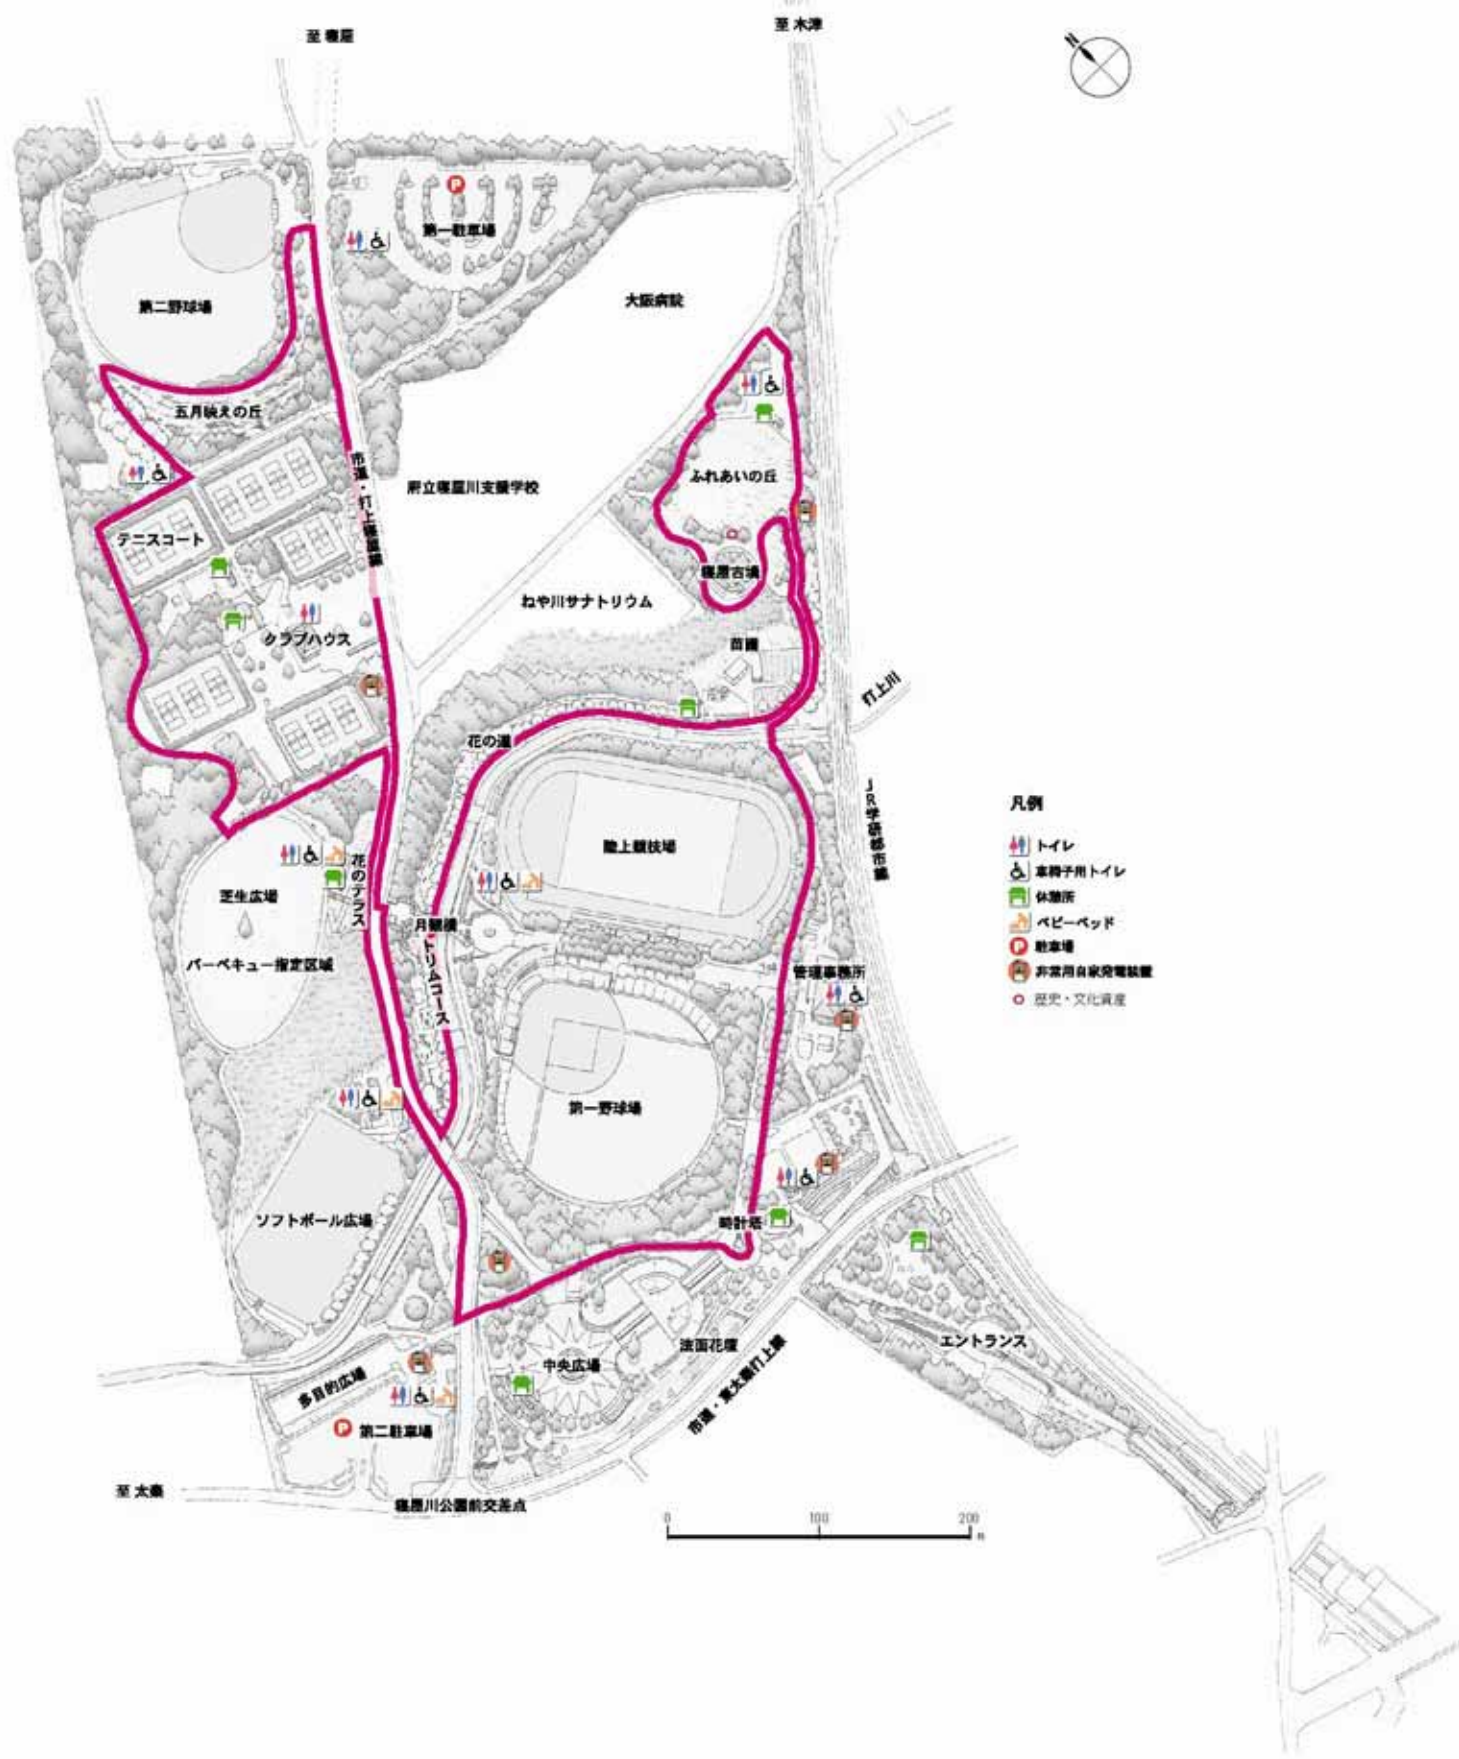

寝屋川公園ウォーキング

1000mコース 1500mコース

寝屋川公園ウォーキング

2000mコース

寝屋川公園ウォーキング

3000mコース

寝屋川公園ウォーキング

4000mコース