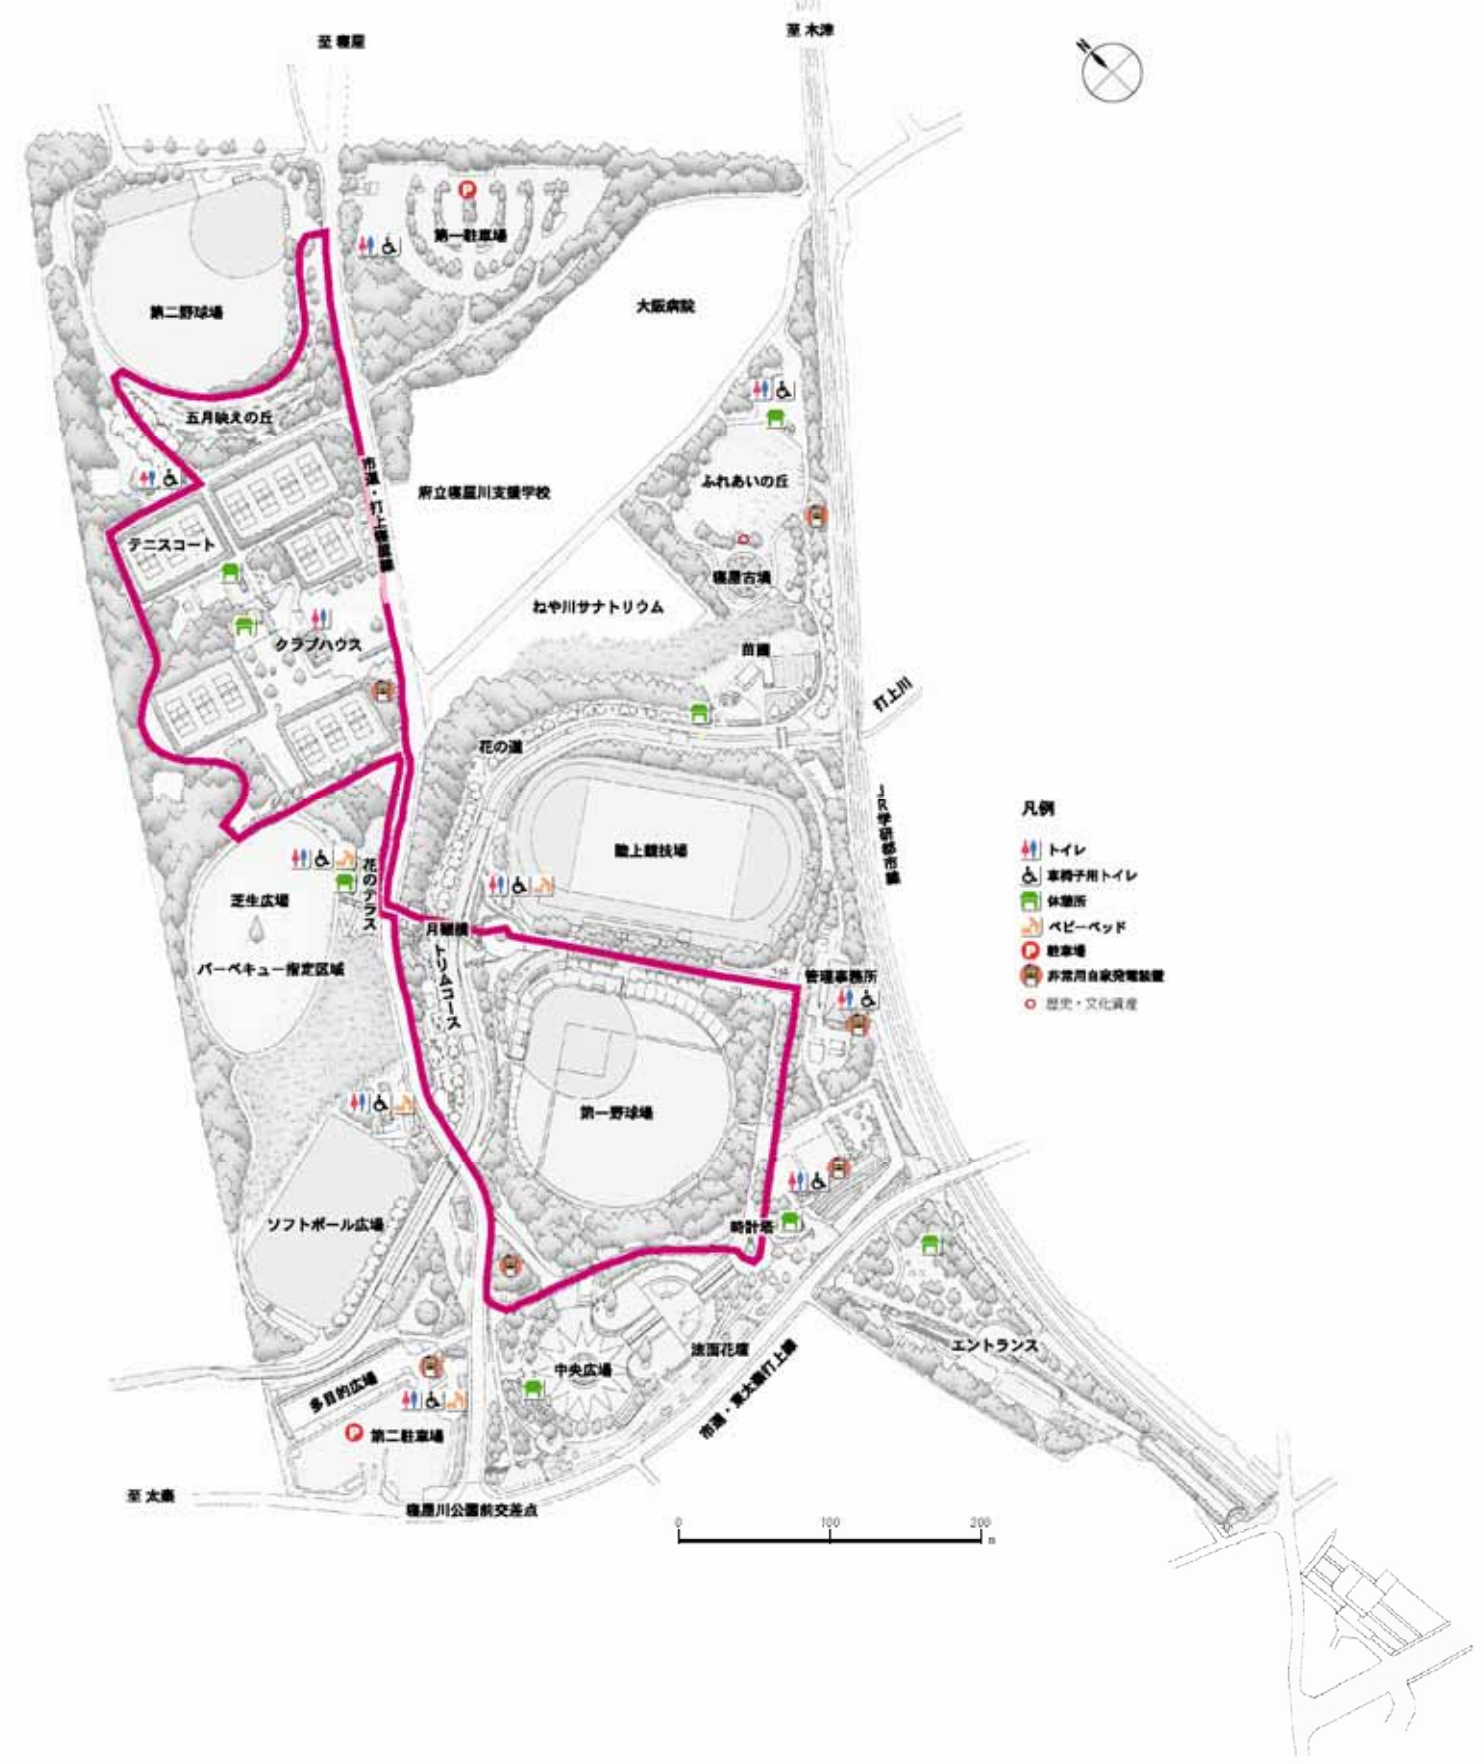

寝屋川公園ウォーキング

1000mコース 1500mコース

寝屋川公園ウォーキング

2000mコース

寝屋川公園ウォーキング

3000mコース

寝屋川公園ウォーキング

4000mコース