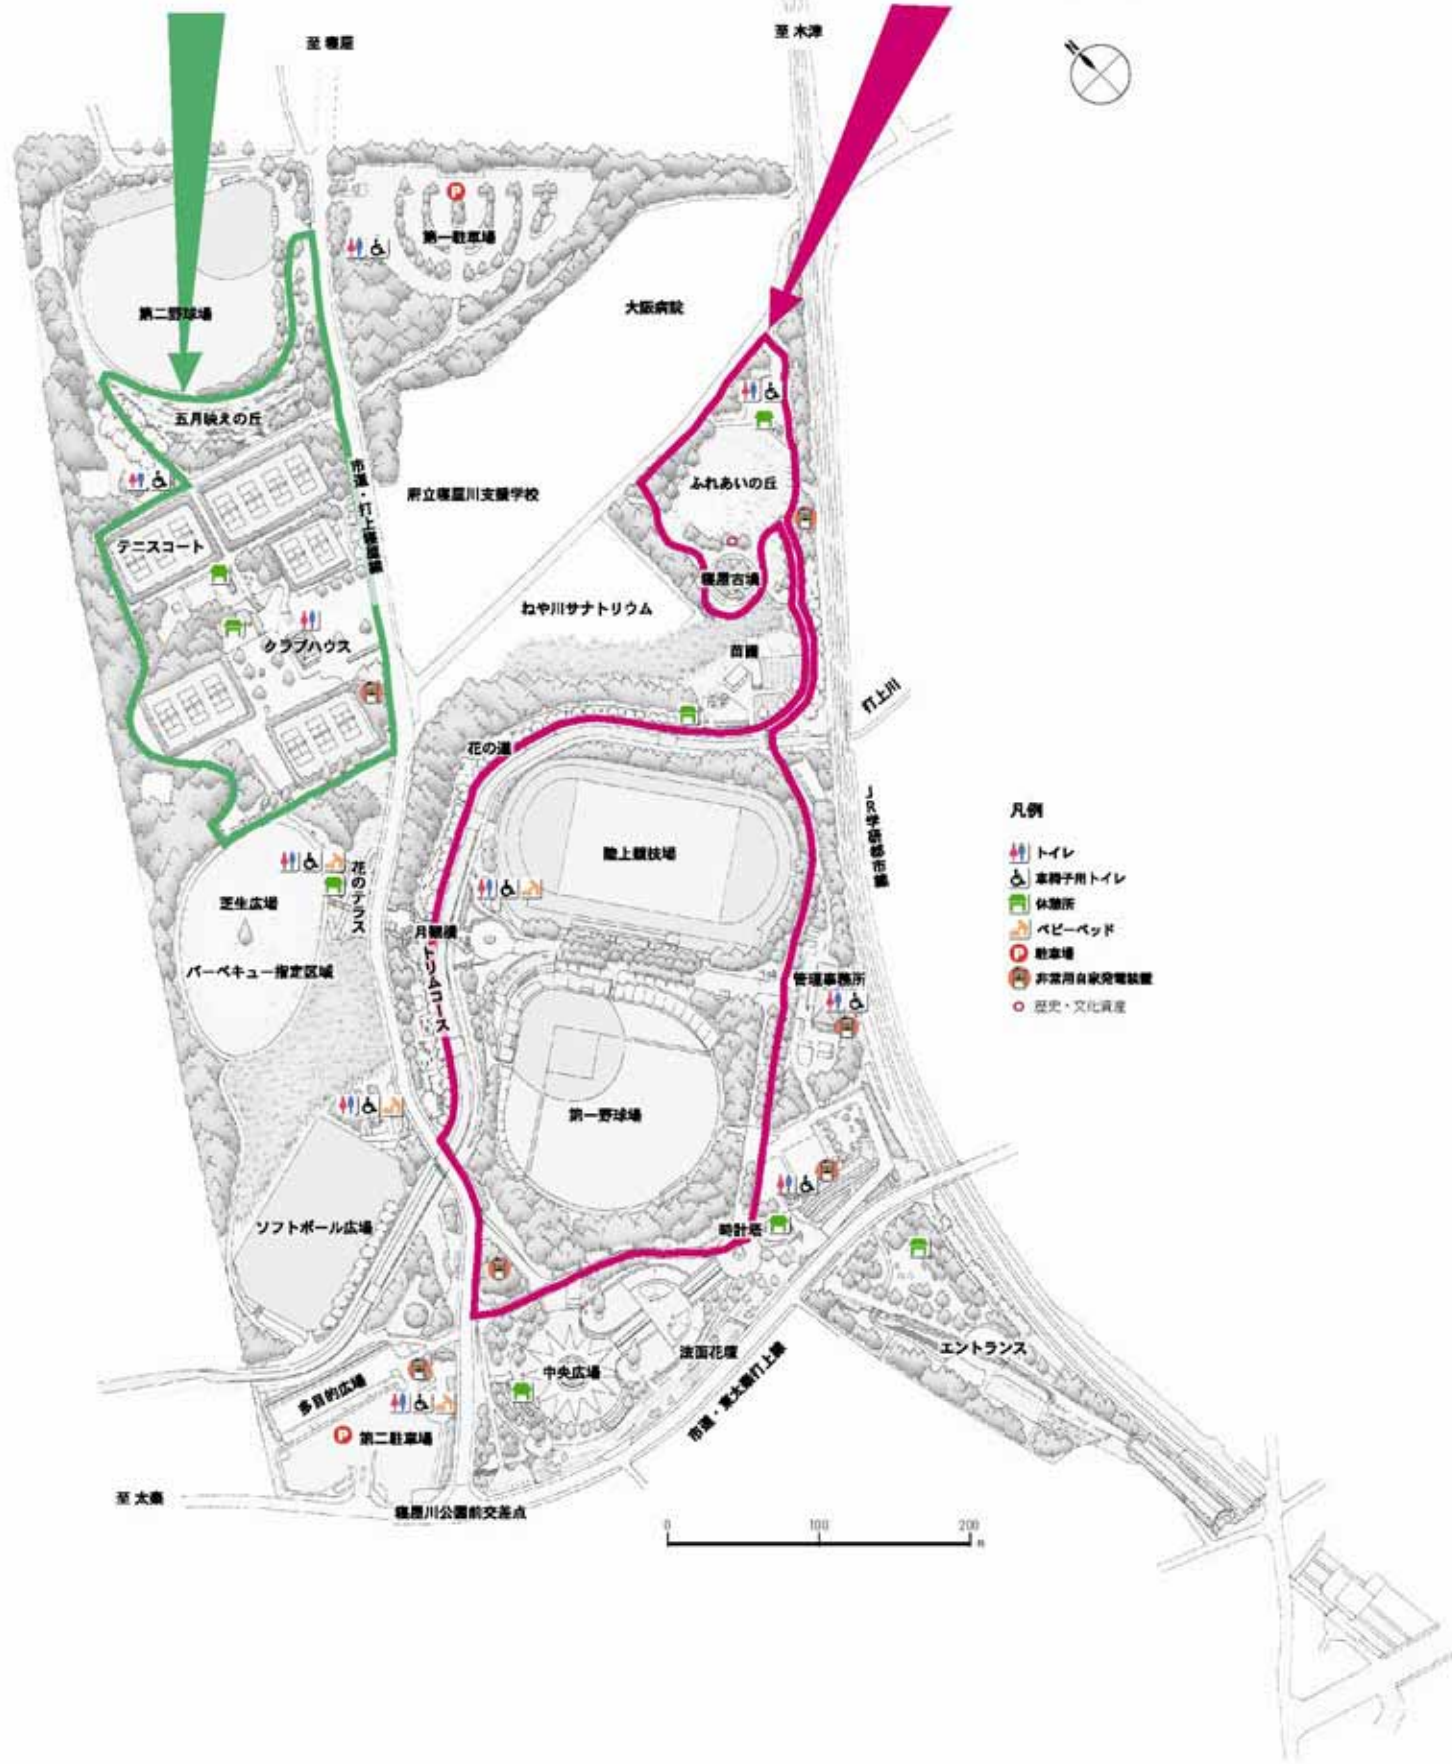

寝屋川公園ウォーキング

1000mコース 1500mコース

寝屋川公園ウォーキング

2000mコース

寝屋川公園ウォーキング

3000mコース

寝屋川公園ウォーキング

4000mコース