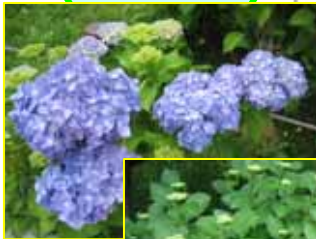

寝屋川公園の紫陽花 & でんでん虫

かたつむり目撃ポイント
葉の裏側などジメジメした所に隠れていることが多いです。探してみてね!

学名:Hydrangea は「水の容器」という意味。花言葉は[移り気な心]土壌の酸性度などによって花の色を変え酸性度が高いと青が強くなりアルカリ性が強いと赤が強くなります。

トリムコース(健康遊具)西側にガクあじさいが見られます。見頃は6月中旬～下旬頃。

ガゼボの丘ツツジの陰に隠れていますがとてもきれいに咲きます。